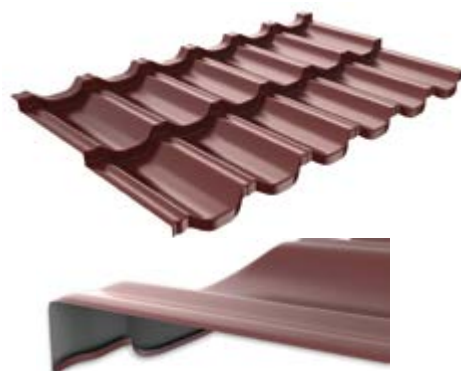

Podgięcie przedniej krawędzi