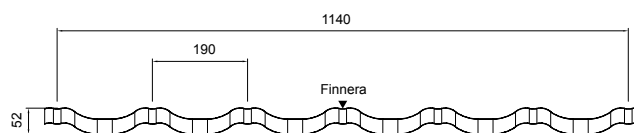

Materiał

Cynkowane na gorąco arkusze blachy
Minimalna ilość cynku
Powlekane stalowe wyroby płaskie

PN-EN 10346
275 g/m²
PN-EN 10169

Tolerancje

Produkt
Materiał

PN-EN 508-1
PN-EN 10143