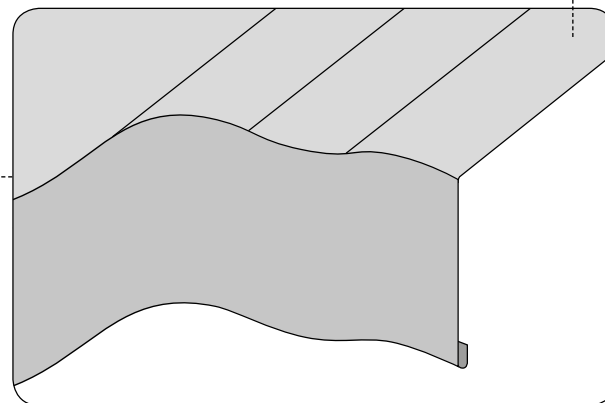

1. Oszacuj wymaganą powierzchnię.
2. Wybierz gotowe do montażu komponenty.
3. Ułóż pokrycie dachowe przestrzegając instrukcji montażu.
4. Odpocznij. Montaż stalowego dachu nigdy nie był tak prosty.

Innowacyjne wzornictwo.

Rewolucyjna zakładka na przedniej krawędzi produktu zwiększa sztywność arkusza i pozwala na estetyczne i gładkie wykończenie dachu, nawet w przypadku arkuszy modułowych.

Zakładka krawędzi. Widok z tyłu.